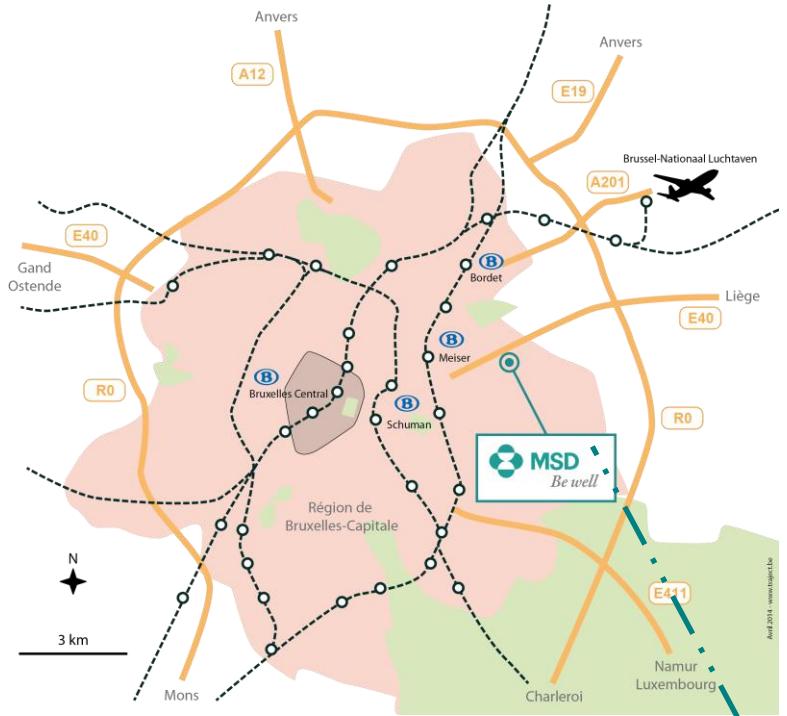

Acces information MSD

MSD Belgium bvba/sprl
MSD Europe Inc.
MSD Animal Health Belgium bvba
 Building Antares
 Clos du Lynx, 5
 1200 Sint-Lambrechts Woluwe
 (Brussels)
www.msd-belgium.be
 GPS: 50.856214 / 4.422965

- Subway 1
- Station « Roodebeek »

- Station Bordet
- 3.5 km from site

Bordet

- MIVB 45
- Station «Gulledelle»
- 400 m from site

- Travel time : 5 min.

**Bruxelles – Central
 Bruxelles - Schuman**

- Station Bruxelles-Central
 6.5 km van site
- Info - timetables : www.sncb.be

- Station Bruxelles - Luxembourg
- 5 km from site

- MIVB 27
- Station «Andromède»
- 350 m from site

- Travel time: 4 min

From Brussels-Airport

MIVB 12 Airport Line
 Station « Diamant »

MIVB 79
 Station « Capricorne »

3 min.

MIVB 21 Airport Line
 Station « Carène »

10 min.

Other buslines nearby

- **Bus 21** Luxembourg – Brussels Airport / station « Carène » 800 m from MSD
- **Bus 80** Porte de Namur-Maes / station « Carène »